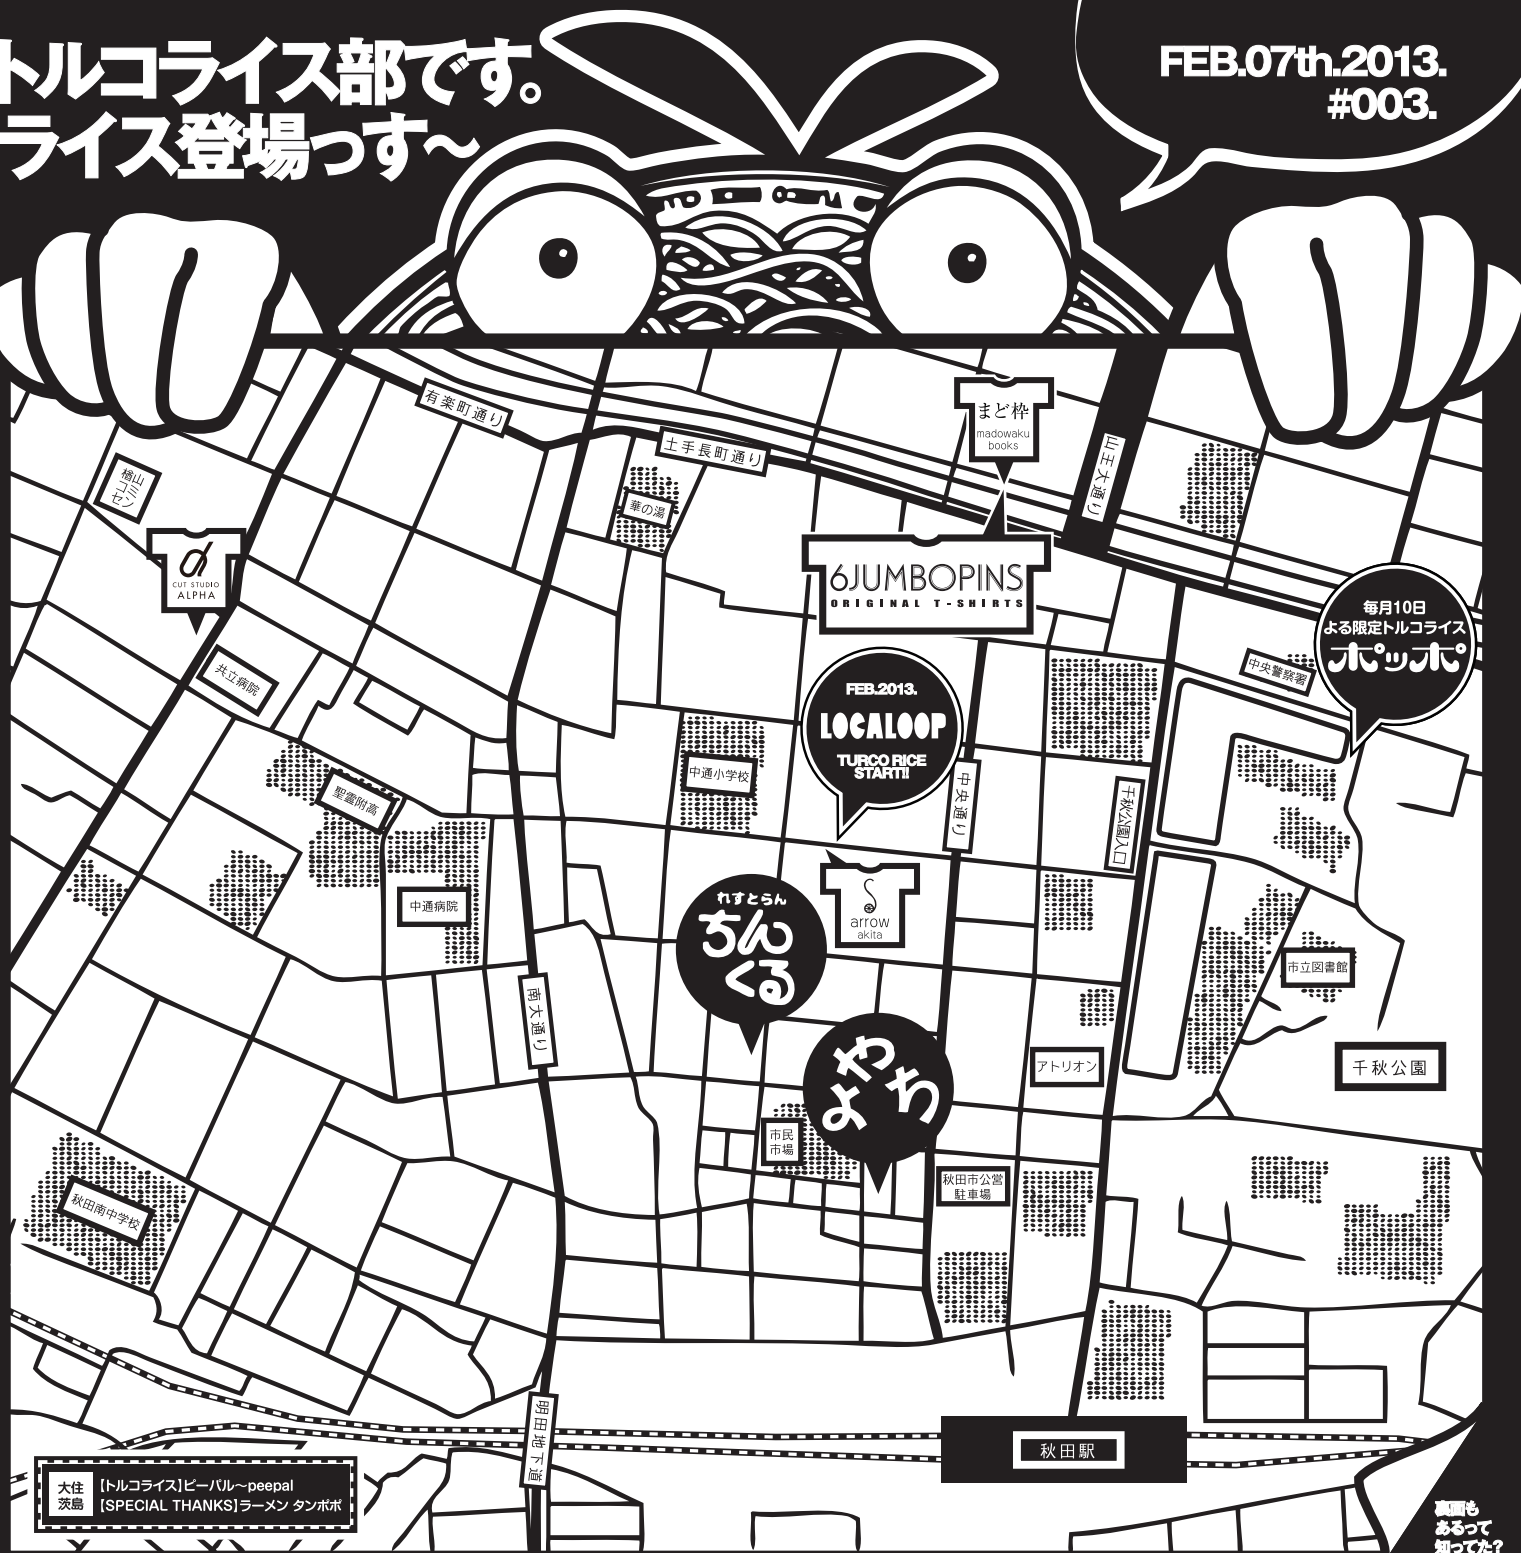

こんにちは!こんばんは!トルコライス部です。  
中通3丁目LOCALLOOPに新トルコライス登場っす~

**TURCO RICE CLUB**  
**RICE!**

RICE IS BEAUTIFUL!

**TURCO RICE**

TURCO RICE CLUB™

★★★ IS THE ANSWER

**トルコライス CLUB**

**ACCESS MAP**

TURCORICECLUB @ トルコライス部  
<http://twitter.com/TURCORICECLUB>  
<http://facebook.com/TURCORICECLUB>

毎月10日  
よる限定トルコライス  
**ポップオ**

大住 (トルコライス)ピーパル~peepal  
茨島 [SPECIAL THANKS]ラーメン タンホボ

裏面も  
あるって  
知ってた?